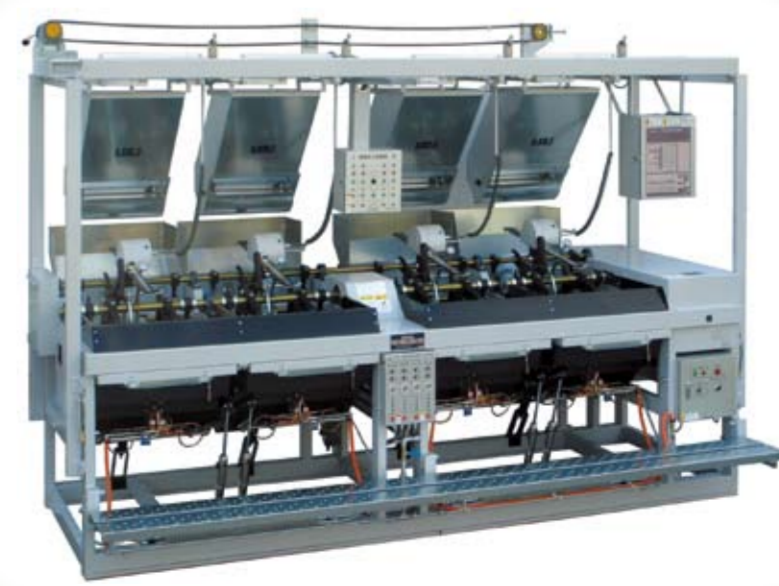

お祭り気分が楽しい!
無料軽食コーナー!!

キャンペーン商品即売コーナー!!
中古乗用型摘採機即売コーナー!!

豪華景品が当たる!! 抽選会!

何が当たるかは当日のお楽しみ♪
子供から大人まで、家族みんなで楽しめます。
ぜひお誘いあわせてご参加下さい!!

主な出展機器

新製品コーナー・省工ネ省力コーナー・
乗用型摘採機・乗用型茶園管理機 他

お問い合わせ
アクセス

〒428-8502 静岡県島田市牛尾 869-1
TEL.0547-45-5111(代)
FAX.0547-45-5110
URL <http://www.web-terada.jp>