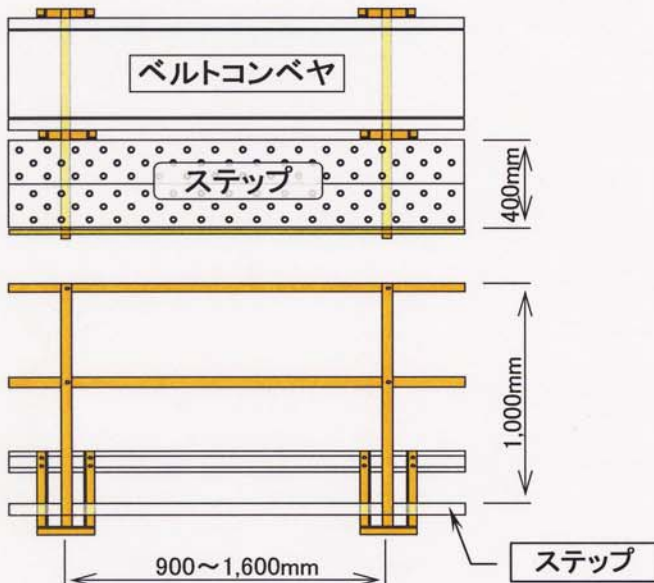

# コンベヤステップ

高い所の掃除も安全、安心に行なえます。  
食品工場として隅から隅まできれいにしましょう。

1. ベルトコンベヤに取り付けるステップです。
2. 高所の掃除も安全、安心。
3. 既設のベルトコンベヤにも取り付けすることができます。
4. 踏み板はノンスリップ加工を施して安全です。
5. 手すりも付いてより安全。
6. 現地組立方式で(ボルト止め)工期も短く、溶接や穴あけ作業も不要です。(切粉の心配無用)
7. 労働安全衛生法に対応した製品です。

※はしごはオプションで3m、4m、5mとそろえてあります。

TERADA 株式会社 寺田製作所

〒428-8502 静岡県 島田市 牛尾 869-1  
TEL 0547-45-5111(総務)/45-5112(営業)/45-5113(技術)/45-5145(製造・品質保証)  
FAX 0547-45-5110(営業・総務・技術)/0547-45-5117(製造・品質保証)  
ホームページ <http://www.web-terada.jp> Eメールアドレス [info@web-terada.jp](mailto:info@web-terada.jp)